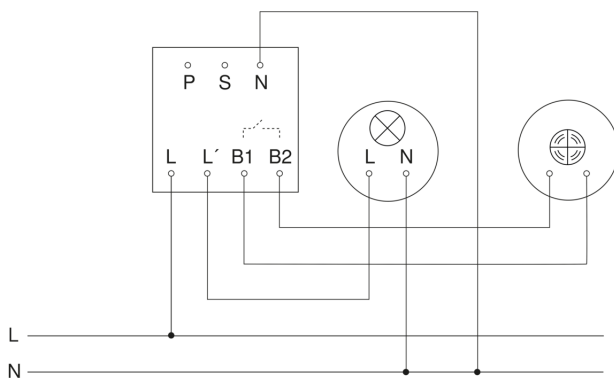

# IR Quattro HD 24m

COM2 - Inbouw

EAN 4007841 002770

art.nr. 002770

**aansluitschema Master**

**aansluitschema Master/slave koppelin**